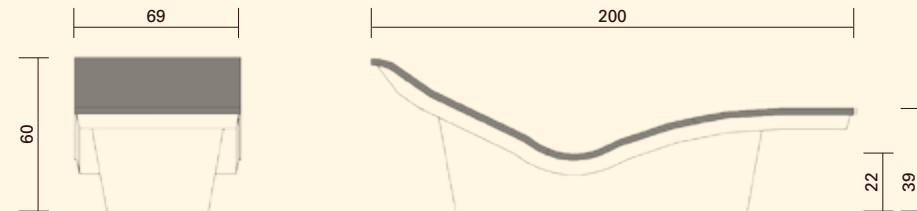

LOUNGER TWO PLUS

6036 Chaise longue chauffante – Pour une relaxation incomparable / Chaise-longue – per un rilassamento totale

6036_2: Glaçage savane clair / Smaltatura Savana chiaro

La douce chaleur rayonnante de la céramique et ses effets bénéfiques sur notre bien-être, le langage des formes précis et réduit et la surface ergonomique douce du Lounger Two Plus – Pour une relaxation incomparable.

6036_1

- Grande surface en céramique de forme ergonomique
- Rayonnement de la chaleur céramique dans l'infrarouge bénéfique pour la santé
- Température superficielle idéale: $34^{\circ}\text{C} \pm 2^{\circ}\text{C}$
- Régulation de température en continu
- Chauffage : électrique, puissance 739 W, 230 V
- L : 200 cm, l : 69 cm, H : 60 cm, Poids : env. 90 kg
- Charge statique jusqu'à 200 kg
- Disponible dans 22 coloris
- Ampie superfici in ceramica dalle forme ergonomiche
- Salutare irradiazione termico nella zona a infrarossi
- Temperatura ideale delle superfici: $34^{\circ}\text{C} \pm 2^{\circ}\text{C}$
- Regolatore temperatura diretto
- Riscaldamento: elettrico, potenza 739 W, 230 V
- Lung.: 200 cm, larg.: 69 cm, alt.: 60 cm, Peso: ca. 90 kg
- Portata statica fino a 200 kg
- Disponibile in 22 smaltature differenti