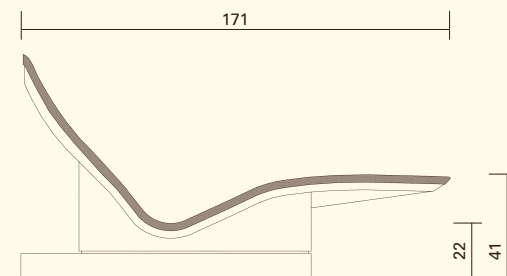

LOUNGER THREE PLUS

Chaise longue chauffante – détente active / Chaise-longue – Rilassarsi attivamente

6042_4: Glaçage galets / Smaltatura ciottolo

6042_6

La chaise longue thermique Lounger Three Plus avec sa douce chaleur rayonnante céramique est parfaitement adaptée pour lire, dormir ou simplement se reposer. Avec son design organique, quasi-flottant, des arrondis délicats et une surface soyeuse, le Lounger Three Plus épouse des formes parfaites.

- Grande surface en céramique de forme ergonomique
- Rayonnement de la chaleur céramique dans l'infrarouge bénéfique pour la santé
- Température superficielle idéale: $\sim 34^{\circ}\text{C} \pm 2^{\circ}\text{C}$
- Régulation de température en continu
- Chauffage: électrique, puissance 675 W, 230 V
- L: 171 cm, l: 69 cm, H: 89 cm, Poids: env. 95 kg
- Charge statique jusqu'à 200 kg
- Disponible dans 18 coloris
- Sans entretien

- Ampie superfici in ceramica dalle forme ergonomiche
- Salutare irraggiamento termico nella zona a infrarossi
- Temperatura ideale delle superfici: $\sim 34^{\circ}\text{C} \pm 2^{\circ}\text{C}$
- Regolatore di temperatura direttamente
- Riscaldamento: elettrico, potenza 675 W, 230V
- Lung.: 171 cm, larg.: 69 cm, alt.: 89 cm, Peso: ca. 95 kg
- Portata statica fino a 200 kg
- Disponibile in 18 smalti differenti
- Non richiede manutenzione