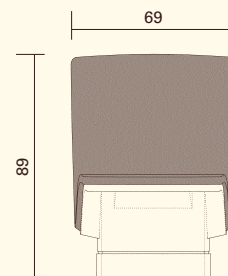

- Grande surface en céramique de forme ergonomique
- Rayonnement de la chaleur céramique dans l'infrarouge bénéfique pour la santé
- Température superficielle idéale: $\sim 34^{\circ}\text{C} \pm 2^{\circ}\text{C}$
- Régulation de température en continu
- Chauffage: électrique, puissance 675 W, 230 V
- L: 171 cm, l: 69 cm, H: 89 cm, Poids: env. 95 kg
- Charge statique jusqu'à 200 kg
- Disponible dans 18 coloris
- Sans entretien

- Ampie superfici in ceramica dalle forme ergonomiche
- Salutare irraggiamento termico nella zona a infrarossi
- Temperatura ideale delle superfici: $\sim 34^{\circ}\text{C} \pm 2^{\circ}\text{C}$
- Regolatore di temperatura direttamente
- Riscaldamento: elettrico, potenza 675 W, 230V
- Lung.: 171 cm, larg.: 69 cm, alt.: 89 cm, Peso: ca. 95 kg
- Portata statica fino a 200 kg
- Disponibile in 18 smalti differenti
- Non richiede manutenzione