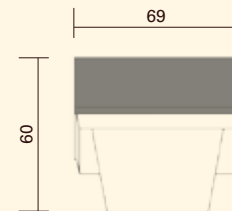

6036_1

- Ergonomically formed large area ceramic
 - Ceramic heat radiation in a healthy infra-red range
 - Optimal surface temperature: $34^{\circ}\text{C} \pm 2^{\circ}\text{C}$
 - Infinitely variable thermostat
 - Heating: electric, power: 739 W, 230 V
 - L: 200 cm, W: 69 cm, H: 60 cm
 - Weight: approx. 90 kg
 - Static load: up to 200 kg
 - Available in 22 different glazes
- Эргономично формованная большая по площади керамика
 - Излучение тепла от керамики в оздоровительном инфракрасном диапазоне
 - Идеальная температура поверхности: $34^{\circ}\text{C} \pm 2^{\circ}\text{C}$
 - Бесступенчатый регулятор температуры
 - Обогрев: электрический, мощность 739 Вт, 230 В
 - Д: 200 см, Ш: 69 см, В: 60 см, Вес: ок. 90 кг
 - Статическая нагрузка до 200 кг
 - Доступно в 22 различных оттенках глазури