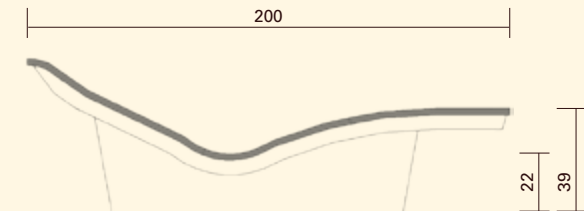

LOUNGER TWO PLUS

6036_2: glaze savanna light / Глазурь саванна светлая

The gentle ceramic radiant heat with its unique beneficial effect for our well-being, the clear reduced design vocabulary and the ergonomic soft as velvet surface of the Lounger Two Plus – the perfect relaxation!

6036_1

- Ergonomically formed large area ceramic
 - Ceramic heat radiation in a healthy infra-red range
 - Optimal surface temperature: $34^{\circ}\text{C} \pm 2^{\circ}\text{C}$
 - Infinitely variable thermostat
 - Heating: electric, power: 739 W, 230 V
 - L: 200 cm, W: 69 cm, H: 60 cm
 - Weight: approx. 90 kg
 - Static load: up to 200 kg
 - Available in 22 different glazes
- Эргономично формованная большая по площади керамика
 - Излучение тепла от керамики в оздоровительном инфракрасном диапазоне
 - Идеальная температура поверхности: $34^{\circ}\text{C} \pm 2^{\circ}\text{C}$
 - Бесступенчатый регулятор температуры
 - Обогрев: электрический, мощность 739 Вт, 230 В
 - Д: 200 см, Ш: 69 см, В: 60 см, Вес: ок. 90 кг
 - Статическая нагрузка до 200 кг
 - Доступно в 22 различных оттенках глазури