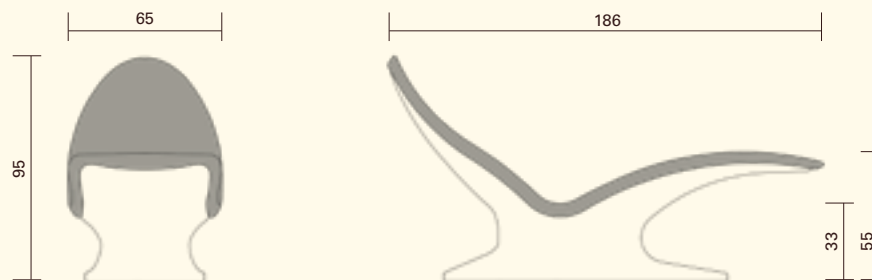

# LOUNGER ONE PLUS

Wärmeliegen – vollendete Entspannung / Heated loungers – ultimate relaxation

Organische Ästhetik, feine Linienführung und optimaler Liegekomfort zeichnen die Wärmeliege Lounger One Plus aus. Angenehm ergonomische Wärmespeicherungskeramik schmiegt sich an die Haut. Milde, langwellige keramische Infrarotwärme lädt ein zum Träumen und Entspannen.

6044\_5 Glasur 454 edelweiss / glaze 454 edelweiss

- Ergonomisch geformte Großflächen-Keramik
- Keramische Wärmestrahlung im gesundheitsfördernden Infrarotbereich
- Ideale Oberflächentemperatur:  $\sim 34^{\circ}\text{C} \pm 2^{\circ}\text{C}$
- Stufenloser Temperaturregler
- Beheizung: elektrisch, Leistung 680 W, 230 V
- L: 186 cm, B: 65 cm, H: 95 cm  
Gewicht: ca. 100 kg
- Statische Belastung bis 200 kg
- In 15 verschiedenen Glasuren erhältlich
- Optional: USB Anschluss, Korpus und Nackenrolle aus Kunstleder mit Glasur farblich abstimmbare
- Wartungsfrei

- Ergonomically shaped large area ceramics
- Ceramic heat radiation in a healthy long-waved infrared range
- Ideal surface temperature:  $\sim 34^{\circ}\text{C} \pm 2^{\circ}\text{C}$
- Infinitely variable thermostat
- Heating: electric, power 680 W, 230 V
- L: 186 cm, W: 65 cm, H: 95 cm  
Weight: approx. 100 kg
- Static load: up to 200 kg
- Available in 15 different glazes
- Optional: USB connection, corpus and PVC leather head rest in matching colour to glaze
- Maintenance-free