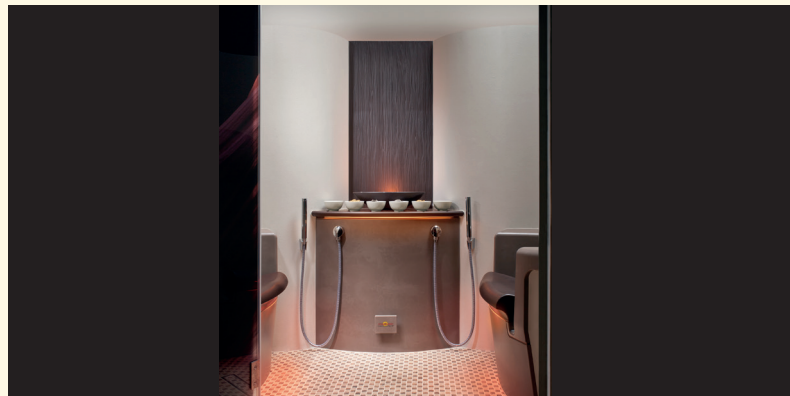

## Sommerhuber Healing Clay Spa Konsole

Konsole für das Healing Clay Spa aus großflächiger Wärmespeicherungskeramik passend zu den Healing Clay Spa Sitzen. Besteht aus einer gerillten Wandkeramik, einer keramischen Ablage inklusiver Aussparungen für 6 Kunststoffschalen, einer keramischen, ovalen Schale und einem keramischen Ablagesockel mit Dampfeintrittsplatte.

Bezeichnungsmaß: B/L//H ~ 86/36/135 cm  
Artikelnr.: 652 011

In Einzelteilen geliefert, Aufbau bauseits.  
Aufbau laut Montageempfehlung.

In 15 verschiedenen Glasuren erhältlich.

- EPS Unterkonstruktion
- Inkl. Wandkeramik (Rille längs), Schale oval 43x17, Ablage für 6 Schalen, Ablagesockel, Dampfeintrittsplatte
- Standardfugenbreite ~ 3 mm
- Inkl. LED Licht IP65
- Exkl. Kunststoffschale rund
- Exkl. Kabine und technisches Zubehör.  
Min.maße Kabine: L/B/H ~ 280/144/220 cm