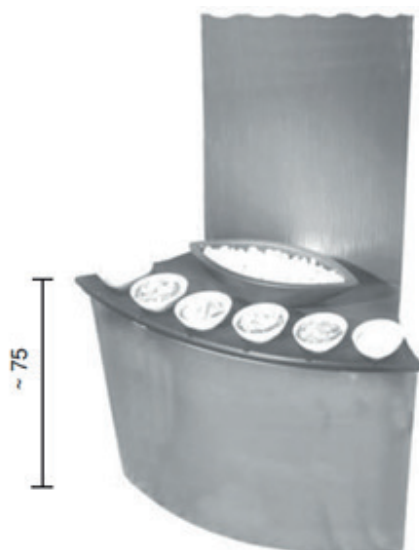

## Sommerhuber Healing Clay Spa Konsole

Konsole für das Healing Clay Spa aus großflächiger Wärmespeicherungskeramik passend zu den Healing Clay Spa Sitzen. Besteht aus einer gerillten Wandkeramik, einer keramischen Ablage inklusiver Aussparungen für 6 Kunststoffschalen, einer keramischen, ovalen Schale und einem keramischen Ablagesockel mit Dampfeintrittsplatte.

Bezeichnungsmaß: B/L//H ~ 86/36/135 cm  
Artikelnr.: 652 011

In Einzelteilen geliefert, Aufbau bauseits.  
Aufbau laut Montageempfehlung.

In 15 verschiedenen Glasuren erhältlich.

- EPS Unterkonstruktion
- Inkl. Wandkeramik (Rille längs), Schale oval 43x17, Ablage für 6 Schalen, Ablagesockel, Dampfeintrittsplatte
- Standardfugenbreite ~ 3 mm
- Inkl. LED Licht IP65
- Exkl. Kunststoffschale rund
- Exkl. Kabine und technisches Zubehör.  
Min.maße Kabine: L/B/H ~ 280/144/220 cm