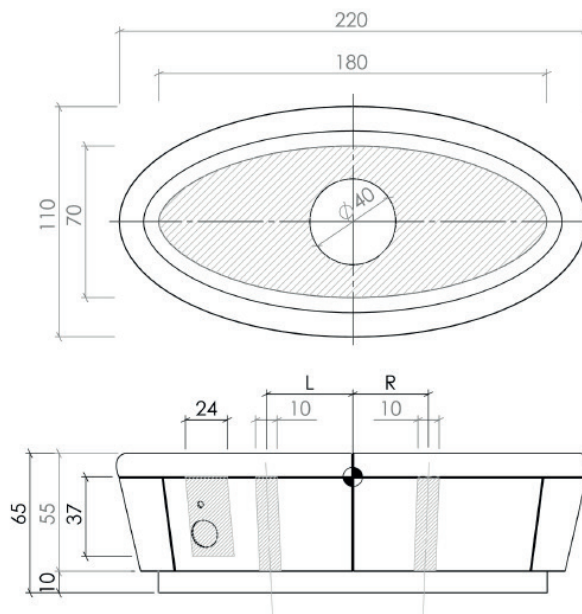

Sommerhuber Hamamtisch oval

Freistehender, beheizter Hamamtisch mit großflächiger Wärmespeicherungskeramik. Liegefläche mit nur 1 Quertuge und konisch verlaufenden Seitenflächen.

Samtweiche, keramische Oberflächen und optimale Hygieneanforderungen - die langwellige Infrarot-Wärmestrahlung wirkt beruhigend auf das vegetative Nervensystem, fördert die Durchblutung und sorgt für höchste Entspannung. Sanfte Heilwärme beruhigt und entspannt Körper und Geist.

Bezeichnungsmaß: B/L/H ~ 220/110/65cm
Artikelnr.: 652 020

In Einzelteilen geliefert, Aufbau bauseits.
Aufbau laut Montageempfehlung.

In 15 verschiedenen Glasuren erhältlich.

- Bestehend aus 2x Liegekeramik, 6x Sockel
- Standardfugenbreite ~ 3 mm
- EPS Unterkonstruktion
- Inkl. Ein-Zonen Elektroheizung EU 230V / 1084W
- Inkl. Temperaturregler IP20 zur externen Montage
- Zuleitung über den Boden
- Oberflächentemperatur: abgedeckt: max. 50°C; ideal: ~ 34°C +/- 2°C
- Inkl. Kabel (Standardlänge 2,5m)
- Inkl. Lochbohrungen für Armaturen, scharfkantig lt. genauen Maßangaben

- Optional: Vorbereitung für Wasserheizung
- Optional: LED Beleuchtung

Dieses Produkt ist wartungsfrei.

Unsere Keramiken dürfen ausschließlich mit Reinigungsmitteln im pH- Bereich 5,0 – 9,0 gereinigt werden. Die Reinigung darf ausschließlich mit einem weichen Putzlappen erfolgen, scheuernde Schwämme und die Verwendung von Hochdruckreinigern können die Glasur beschädigen.