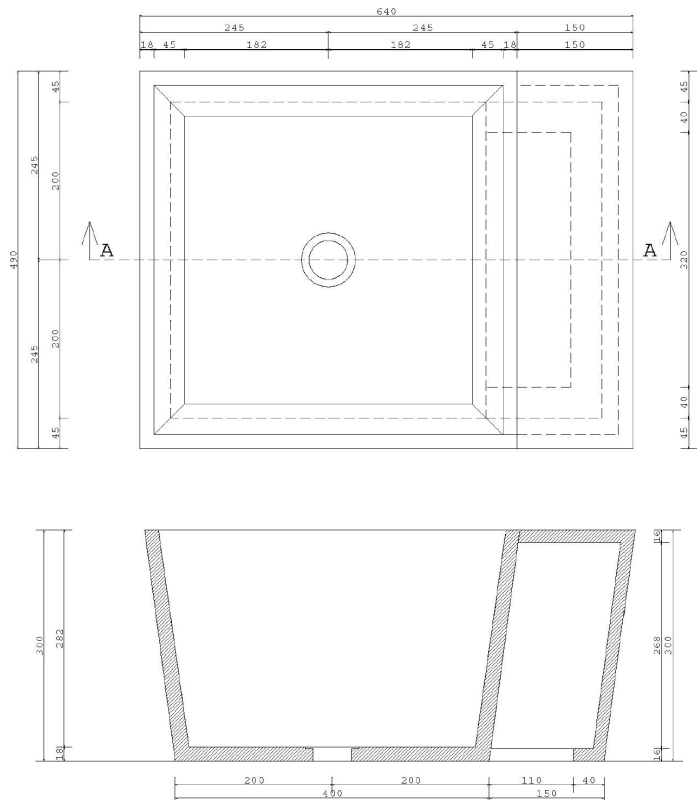

Sommerhuber Zusatzteil auf rechteckig für Armaturen

Das Zusatzteil für Armaturen aus Wärmespeicherungskeramik vergrößert das quadratische Fußbecken zu einer rechteckigen Form. Aus einem Stück ohne Fugen gefertigt ist es auf der Außenseite vollflächig glasiert.

Bezeichnungsmaß: L/W/H ~ 15/49/30 cm

Gewicht: ~ 9 kg

Artikelnr.: 651 265

In 15 verschiedenen Glasuren erhältlich.

Aus fertigungstechnischen Gründen sind Fußbecken in den folgenden Glasuren nicht erhältlich: 318 outback, 436 sandstein mittel, 458 savanne mittel und 461 alabaster matt.

- Zur Montage mit Silikon auf die Fußbodenoberkante
- Geruchsverschluss bauseitig
- Inkl. Lochbohrungen für Armaturen, scharfkantig lt. genauen Maßangaben

Maßangaben sind Nennmaße.
Maßangaben in mm.

Dieses Produkt ist wartungsfrei.